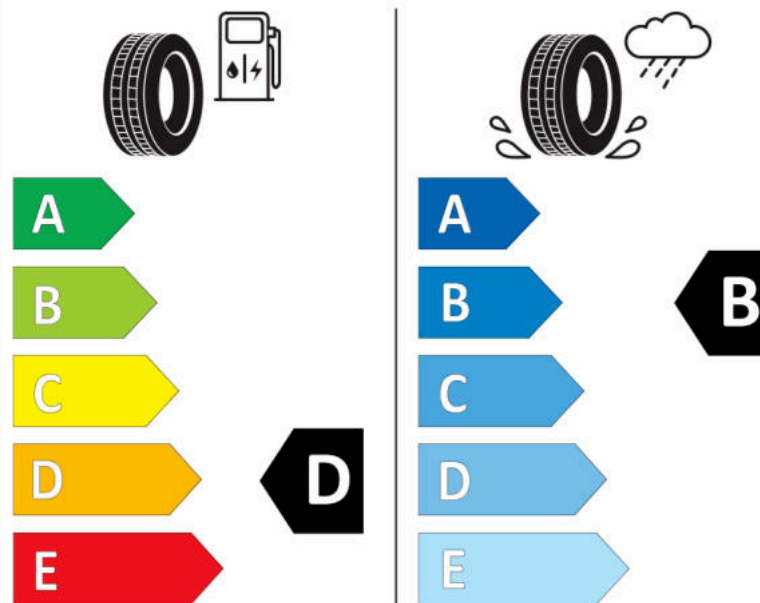

Δελτίο Πληροφοριών Προϊόντος

ΚΑΝΟΝΙΣΜΟΣ (ΕΕ) 2020/740

Μάρκα	MICHELIN
Εμπορική ονομασία	PILOT SPORT 4 *
Αναγνωριστικό μοντέλου	941448
Διάσταση	225/40R18
Δείκτης ικανότητας φόρτωσης	92
Σύμβολο κατηγορίας ταχύτητας	Y
Κατηγορία ως προς την εξοικονόμηση καυσίμου	D
Κατηγορία ως προς την πρόσφυση του ελαστικού σε υγρό οδόστρωμα	B
Κατηγορία εξωτερικού θορύβου κύλισης	B
Τιμή εξωτερικού θορύβου κύλισης	71 dB
Ελαστικό για χρήση σε συνθήκες έντονης χιονόπτωσης	Όχι
Ελαστικό πρόσφυσης στον πάγο	Όχι
Ημερομηνία έναρξης παραγωγής	25/16
Ημερομηνία λήξης παραγωγής	
Κατηγορία Φορτίου	XL
Επιπλέον πληροφορίες	225/40 R18 92Y XL TL PILOT SPORT 4 * MI

ENERG

MICHELIN

941448

225/40R18 92 Y

C1

2020/740